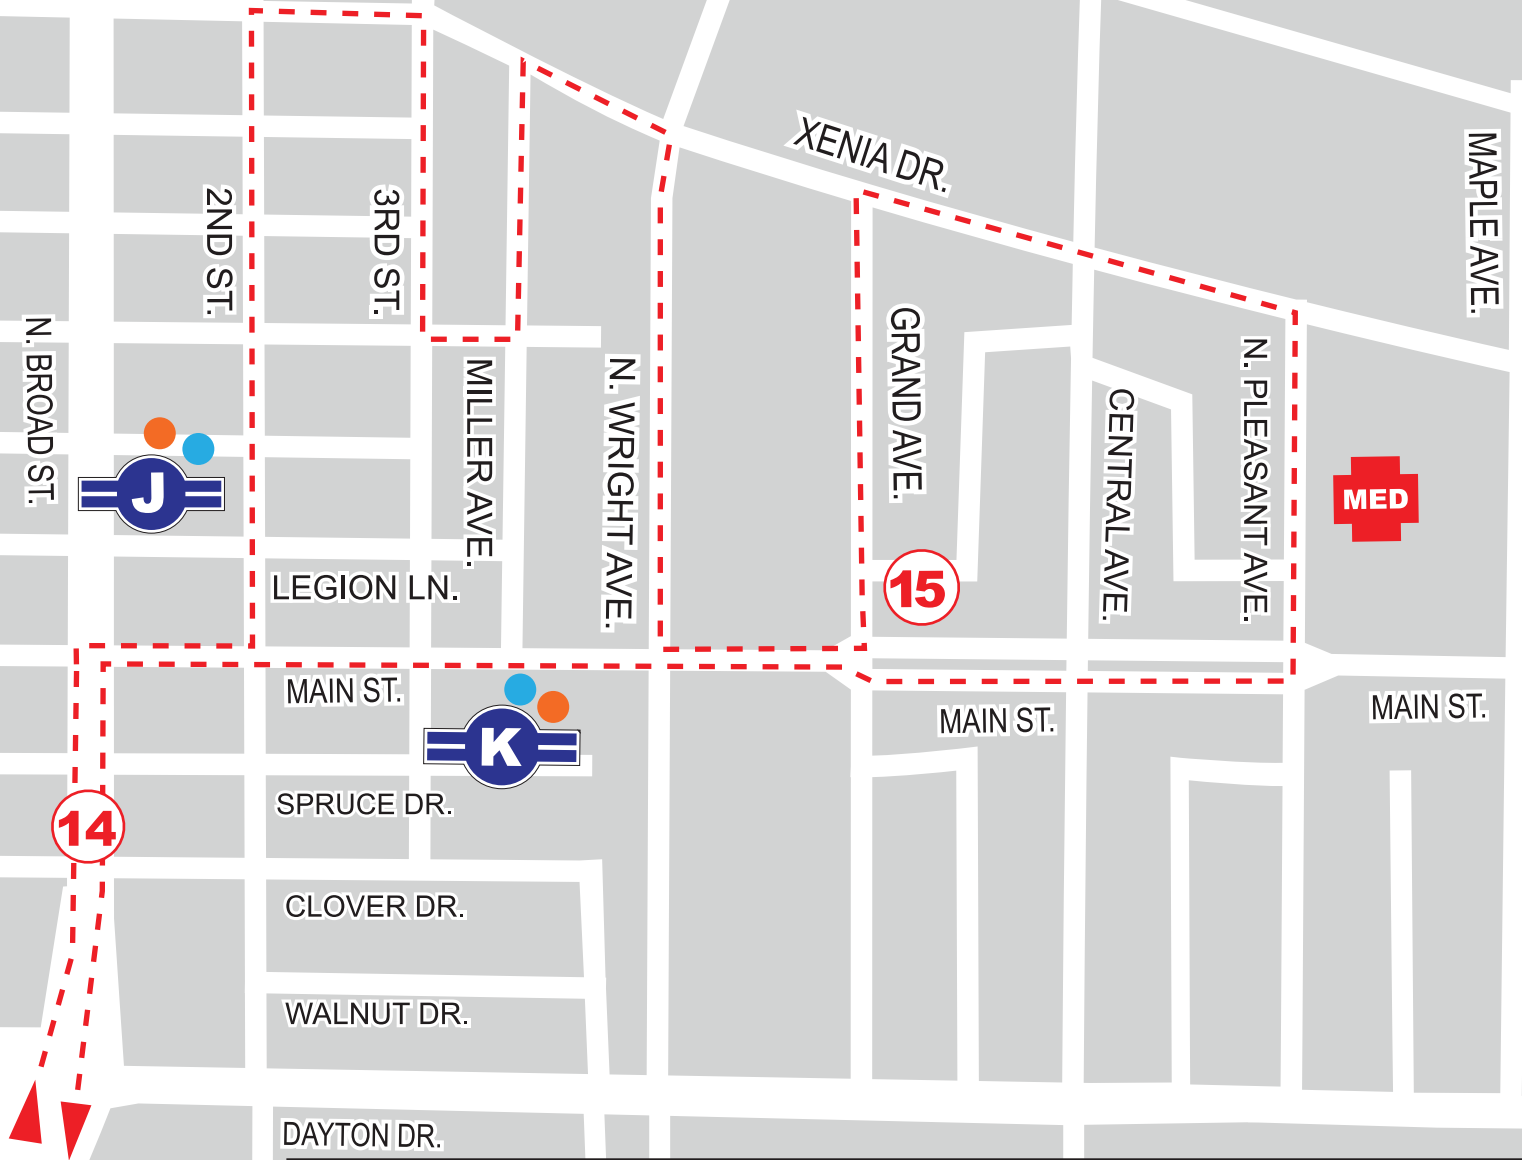

AIR FORCE MARATHON

FAIRBORN FLY ZONE

To/From
WPAFB

	MEDICAL		HYDRATION STATION		WATER		ELECTROLYTES
-------------------------------------------------------------------------------------	---------	-------------------------------------------------------------------------------------	-------------------	---------------------------------------------------------------------------------------	-------	---------------------------------------------------------------------------------------	--------------